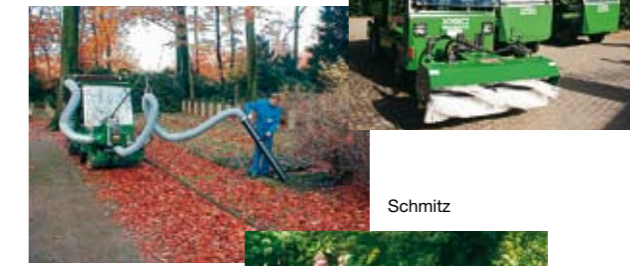

# Für jeden Einsatz die richtige Lösung!

Rauch

Dücker

AS Motor

Kersten

Husqvarna

Agritec

Kubota