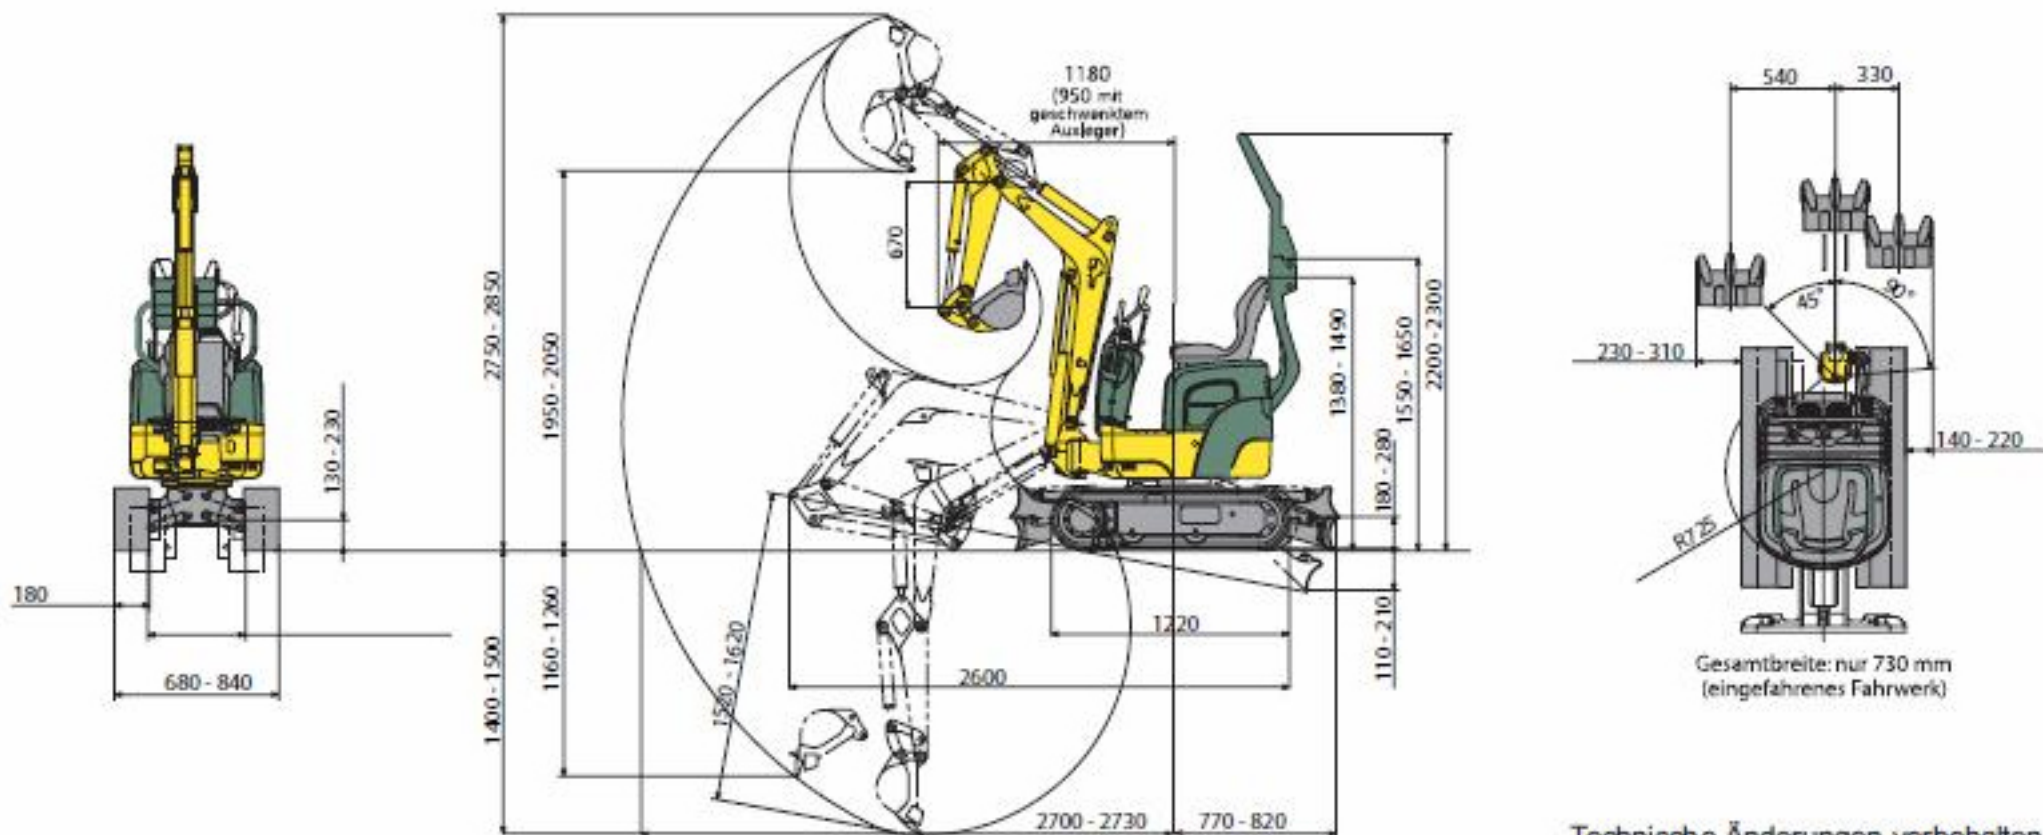

Einsatzgewicht +/- 2%:

1065 kg

Technische Änderungen vorbehalten.  
Abmessungen in mm mit Standardlöffel von Yanmar.