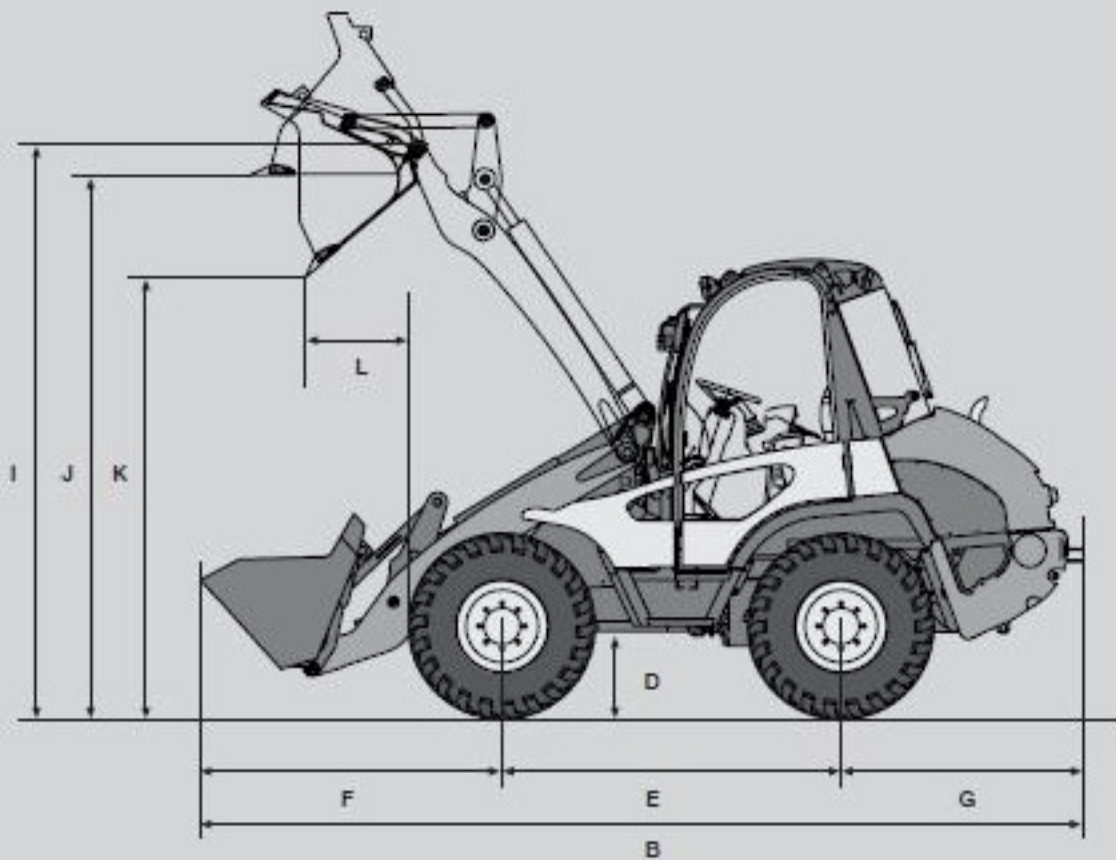

# 880

Mit Standardschaufel und Standardbereifung  
(Frontansicht)

Mit Standardschaufel und Standardbereifung

## ABMESSUNGEN

	<b>880</b>
A Höhe	2950 mm
B Länge	6550 mm
C Breite	2240 mm
D Bodenfreiheit	450 mm
E Radstand	2300 mm
F Mitte Vorderachse bis Zahnspitze	2500 mm
G Mitte Hinterachse bis Fahrzeugende	1750 mm
H Schaufelbreite	2300 mm
I Schaufeldrehpunkt	3780 mm
J Überladehöhe	3530 mm
K Schütthöhe	2900 mm
L Schüttweite	820 mm
Stapelhöhe	3470 mm