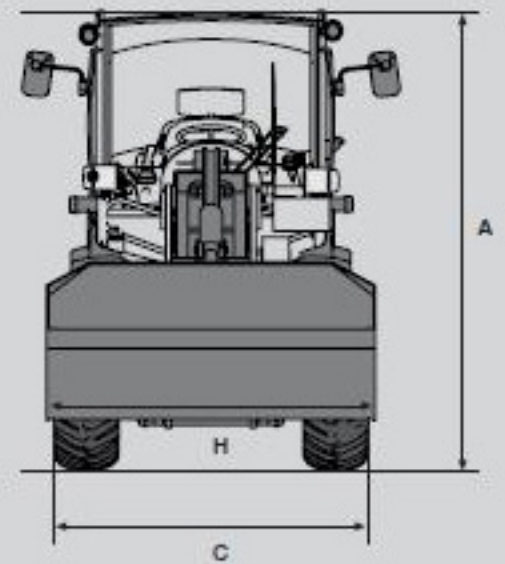

# 880

Mit Standardschaufel und Standardbereifung  
(Frontansicht)

Mit Standardschaufel und Standardbereifung

## ABMESSUNGEN

	<b>880</b>
A Höhe	2950 mm
B Länge	6550 mm
C Breite	2240 mm
D Bodenfreiheit	450 mm
E Radstand	2300 mm
F Mitte Vorderachse bis Zahnspitze	2500 mm
G Mitte Hinterachse bis Fahrzeugende	1750 mm
H Schaufelbreite	2300 mm
I Schaufeldrehpunkt	3780 mm
J Überladehöhe	3530 mm
K Schütthöhe	2900 mm
L Schüttweite	820 mm
Stapelhöhe	3470 mm