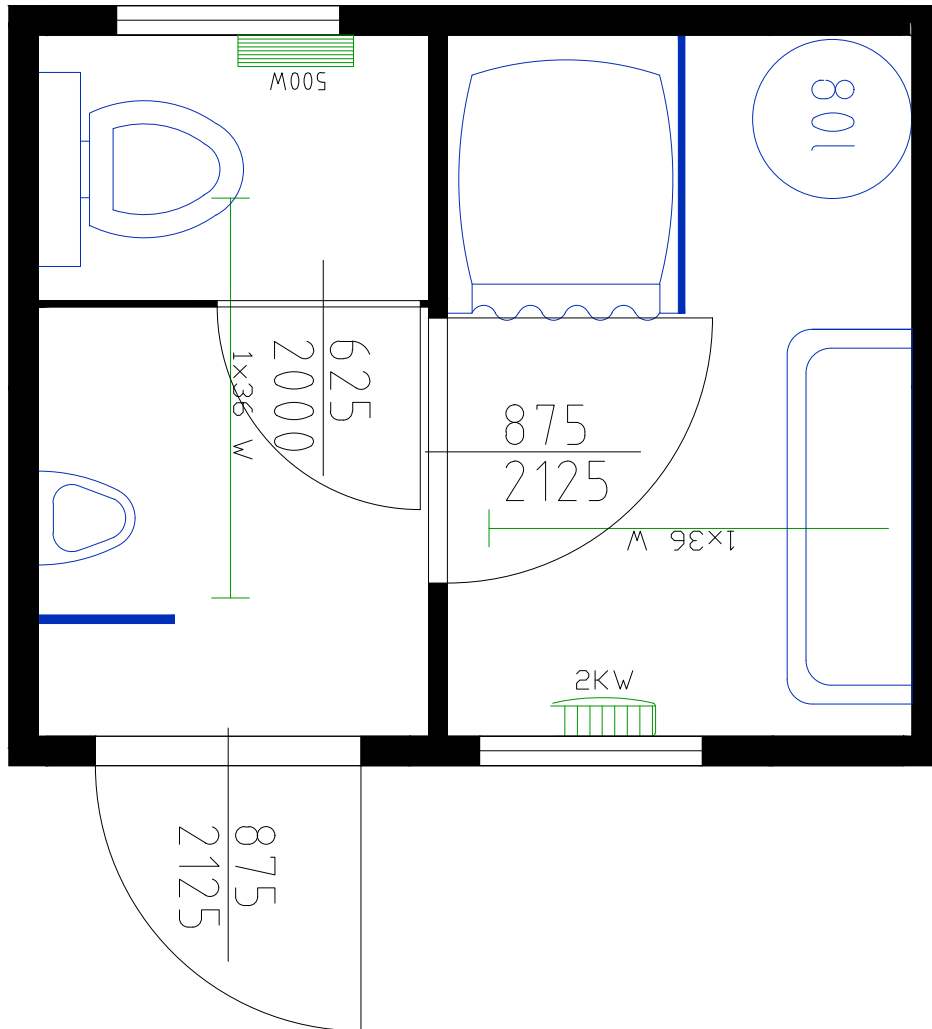

2435mm

2989mm

Container: 10'  
Rauminnenhöhe: 2540 mm

Bodendämmung: 100mm Mineralwolle  
Wanddämmung: 60mm PU-Paneele  
Dachdämmung: 100mm Mineralwolle

**CONTAINEX**

Art.Nr.: HKL 40201003