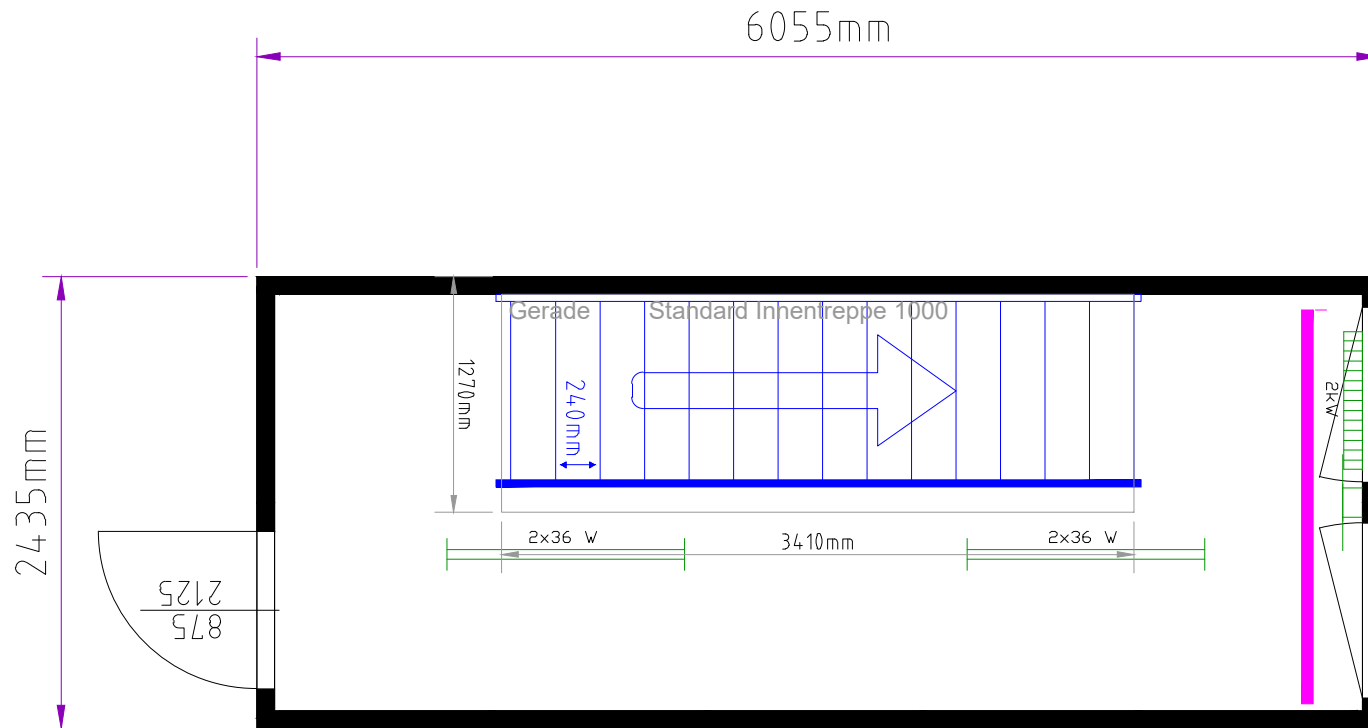

Container: 20'
Rauminnenhöhe: 2540 mm

CONTAINEX

Art.Nr.: HKL 40141007