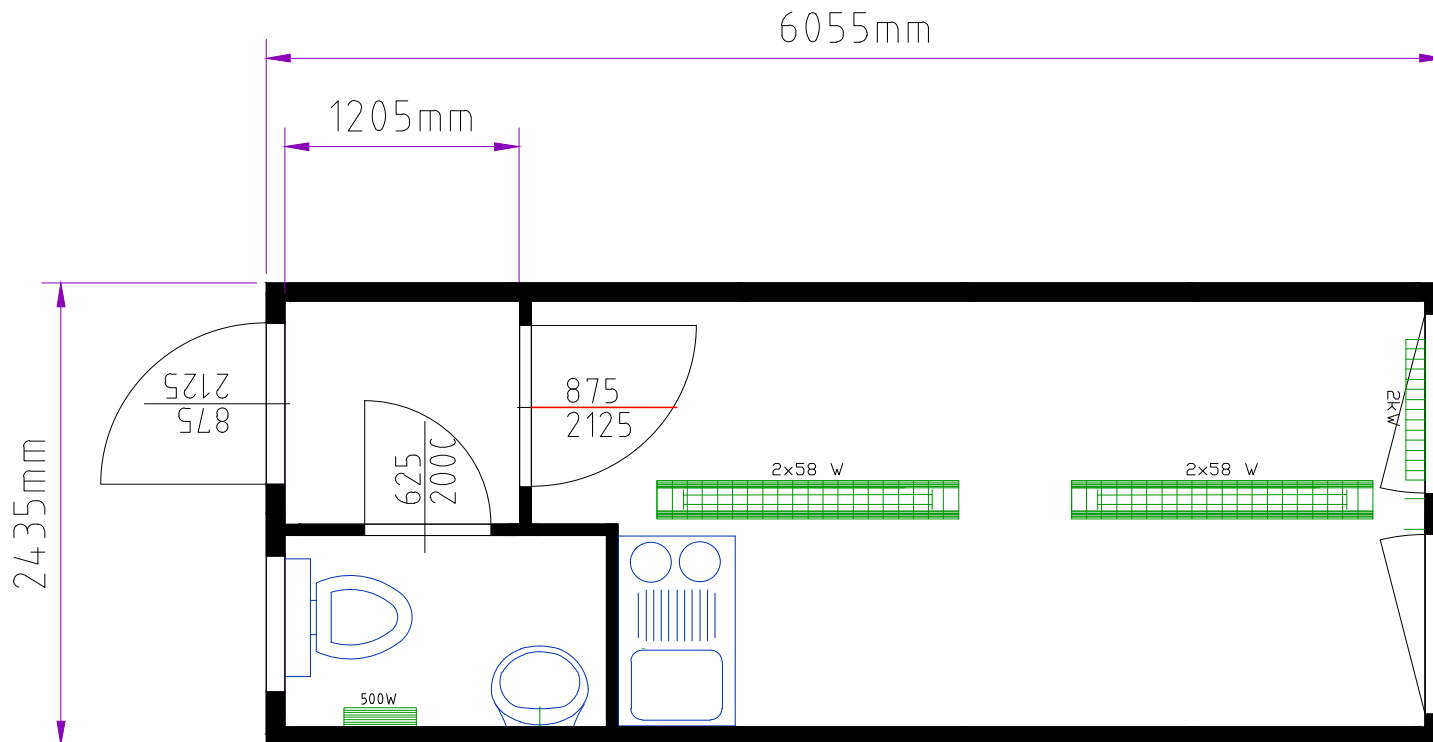

Container: 20'
Rauminnenhöhe: 2540 mm

Bodenisolierung: 100mm Mineralwolle
Wandpaneele: 100mm Mineralwolle
Dachisolierung: 100mm Mineralwolle

CONTAINEX

Art.Nr.: HKL 40121006-2