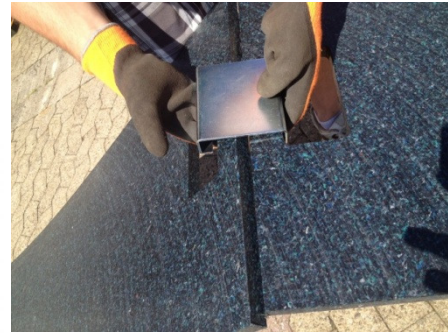

## Fahrplattenbox Paket (10 Stk. Fahrplatten)

- Material: Kunststoff + Metall
- Farbe: schwarz
- Tragfähigkeit: 40.000 kg
- Plattengröße: 2.000 x 1.000 x 20 mm
- Verbindungsklammern: Stahlklammern, zum Verbinden der Fahrplatten, verzinkt
- Gewicht: ca. 350 kg (komplett mit Gestell)