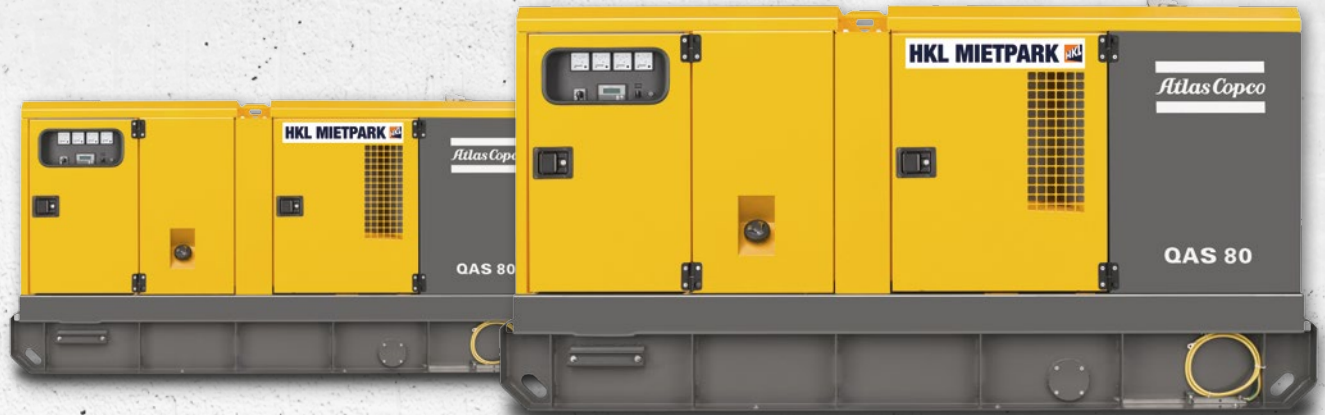

Gut zu wissen:

RCMA

Allstromsensitives Differenzstrom-Überwachungsgerät

IMD

Isolationsüberwachungsgerät

Standard Stromerzeuger (Diesel)

	QAS 80 FILS GT	QAS 100	QAS 100 FILS GT	QAS 125	QAS 125 FILS GT
Dauerleistung (kVA/kW)	80/64	100/80	100/80	125/100	125/100
Nennstrom (A)	115,5	150	150	180	180
Schuko 16 A 230 V	1	1	1	1	1
16 A CEE 400 V	1	1	1	1	1
32 A CEE 400 V	1	1	1	1	1
63 A CEE 400 V	2	1	1	1	1
125 A CEE 400 V	0	1	1	1	1
Schutzmaßnahme	RCMA	IMD	RCMA	IMD	RCMA
Klemmleiste	ja	ja	ja	ja	ja
Gewicht leer (kg)	1.847	1.777	1.857	2.230	2.447
Gewicht voll (kg)	2.356	1.992	2.366	2.540	3.290
Maße (LxBxH in Meter)	2,85 x 1,10 x 1,74	2,85 x 1,10 x 1,62	2,85 x 1,10 x 1,74	3,38 x 1,18 x 1,70	3,38 x 1,18 x 2,10
Tankinhalt (l)	592	250	592	360	980
Verbrauch (l/Std bei Leerlauf)	2,63	2,6	2,6	4,49	4,49
Verbrauch (l/Std bei 50% Last)	10,06	12,66	12,66	17,28	17,28
Verbrauch (l/Std bei 75% Last)	14,56	17,99	17,99	23,08	23,08
Verbrauch (l/Std bei 100% Last)	19	23	23	26	26
Kraftstoffautonomie (Std.)	28,7	10	23,7	12	32
Schallleistungspegel dB(A)	92	92	92	97	97
Schalldruckpegel dB(A) (in 7 m bei 75% Last)	64	64	64	69	69
Großtank	ja	nein	ja	nein	ja
Anschluss für Zusatztank	ja	ja	ja	ja	ja

Alle Geräte sind dieselbetrieben und mobil.

Gut zu wissen:

Die mobilen Tankstellen Quadro-C 450 und Quadro-C 1000 eignen sich für die Versorgung jedes beliebigen, dieselbetriebenen Aggregates. Ausstattung serienmäßig mit Zählwerk und Zapfhahn.