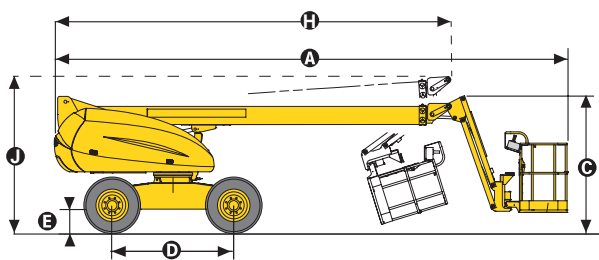

H14 TX

H16 TPX

Optimale Produktivität

- Volle proportionale und simultane Steuerung der Bewegungen
- Kontinuierliche 360° Rotation

Bemerkenswerte Geländefähigkeit

- Hydraulische Differentialsperre
- Allradantrieb
- 35 cm Bodenfreiheit

10,6 und 12,3 m seitliche Reichweite garantieren viele Einsatzmöglichkeiten

Haulotte 
GROUP

More than lifting

H14 TX / H16 TPX

TELESKOPARBEITSBÜHNEN

TECHNISCHE EIGENSCHAFT

	H14 TX	H16 TPX
Arbeitshöhe	14 m	15.4 m
Plattformhöhe	12 m	13.4 m
Maximale Reichweite	10.6 m	12.3 m
Maximale Tragfähigkeit	230 kg	230 kg
F x G Auslegerradius	2.3 x 0.8 m	1.8 x 0.8 m
A Länge	7.6 m	8.5 m
H Transportlänge	7.6 m	6.7 m
B Breite	2.3 m	2.3 m
C Höhe im eingefahrenen Zustand	2.3 m	2.3 m
J Transporthöhe	2.2 m	2.5 m
Vertikaler Schwenkbereich	N/A	140° (+70/-70)
Plattformschwenkbereich	178° (+89/-89)	178° (+89/-89)
Drehwinkel des Auslegers	+75°/-13°	+75°/-13°
Schwenkbereich des Oberwagens	360° continuous	360° continuous
Seitlicher Überhang	85 cm	85 cm
D Radstand	2 m	2 m
E Bodenfreiheit	35 cm	35 cm
Neigungsmesser	5°	5°
Fahrgeschwindigkeit	0.7 - 5,5 km/h	0,7 - 5,5 km/h
Maximale Steigfähigkeit	50 %	50 %
Wenderadius - außen	4.35 m	4.35 m
Reifen - schaumgefüllt	14-17.5	14-17.5
Motor	31,2 kW - 42,4 hp	31,2 kW - 42,4 hp
Gesamtgewicht	5 900 kg	6 800 kg

Heruntergeladen bei
hkl-baumaschinen.de

STANDARDAUSSTATTUNG

- Allradantrieb
- Neigungsmesser 5°
- 12 V elektrische Steuerung
- 12 V - 100 Ah - 760 A Batterie
- Korblastüberwachung : 230 kg
- Manuelles lösen der Bremse
- Hupe
- Notablass vom Arbeitskorb durch elektrische Notpumpe gewährleistet
- Betriebsstundenzähler
- Drehkranzarretierung
- Abschlepp- und Kranösen
- 2 Sicherheitsösen für Fallschutz

OPTIONEN UND ZUBEHÖR

- H16 TPX: größere Plattform: 2,3 m x 0,8 m (Maximale Tragfähigkeit : 200kg / 440 lbs)
- Steckdose im Arbeitskorb
- Rundumkennleuchte
- Arbeitsscheinwerfer
- Akustisches Warnsignal
- Biologisch abbaubares Hydrauliköl
- Generator 4,1 kW
- Kit für kalte Länder
- Hydrauliköl für heiße Länder