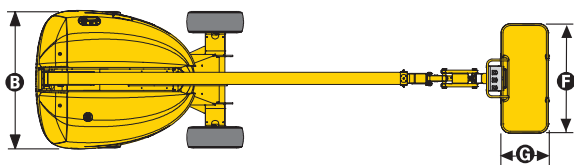

10,6 und 12,3 m seitliche Reichweite garantieren viele Einsatzmöglichkeiten

Haulotte 
GROUP

More than lifting

H14 TX / H16 TPX

TELESKOPARBEITSBÜHNEN

TECHNISCHE EIGENSCHAFT

	H14 TX	H16 TPX
Arbeitshöhe	14 m	15.4 m
Plattformhöhe	12 m	13.4 m
Maximale Reichweite	10.6 m	12.3 m
Maximale Tragfähigkeit	230 kg	230 kg
F x G Auslegerradius	2.3 x 0.8 m	1.8 x 0.8 m
A Länge	7.6 m	8.5 m
H Transportlänge	7.6 m	6.7 m
B Breite	2.3 m	2.3 m
C Höhe im eingefahrenen Zustand	2.3 m	2.3 m
J Transporthöhe	2.2 m	2.5 m
Vertikaler Schwenkbereich	N/A	140° (+70/-70)
Plattformschwenkbereich	178° (+89/-89)	178° (+89/-89)
Drehwinkel des Auslegers	+75°/-13°	+75°/-13°
Schwenkbereich des Oberwagens	360° continuous	360° continuous
Seitlicher Überhang	85 cm	85 cm
D Radstand	2 m	2 m
E Bodenfreiheit	35 cm	35 cm
Neigungsmesser	5°	5°
Fahrgeschwindigkeit	0.7 - 5,5 km/h	0,7 - 5,5 km/h
Maximale Steigfähigkeit	50 %	50 %
Wenderadius - außen	4.35 m	4.35 m
Reifen - schaumgefüllt	14-17.5	14-17.5
Motor	31,2 kW - 42,4 hp	31,2 kW - 42,4 hp
Gesamtgewicht	5 900 kg	6 800 kg

OPTIONEN UND ZUBEHÖR

- H16 TPX: größere Plattform: 2,3 m x 0,8 m (Maximale Tragfähigkeit : 200kg / 440 lbs)
- Steckdose im Arbeitskorb
- Rundumkennleuchte
- Arbeitsscheinwerfer
- Akustisches Warnsignal
- Biologisch abbaubares Hydrauliköl
- Generator 4,1 kW
- Kit für kalte Länder
- Hydrauliköl für heiße Länder