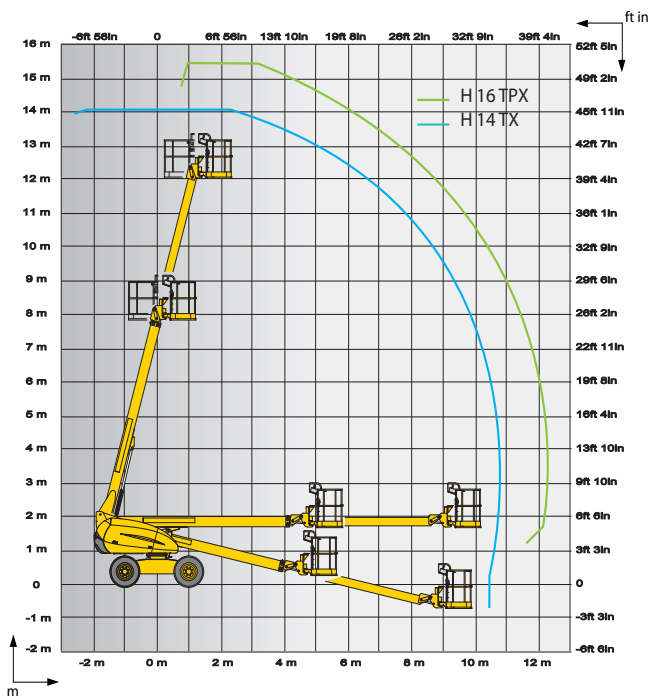

H14 TX

H16 TPX

Optimale Produktivität

- Volle proportionale und simultane Steuerung der Bewegungen
- Kontinuierliche 360° Rotation

Bemerkenswerte Geländefähigkeit

- Hydraulische Differentialsperre
- Allradantrieb
- 35 cm Bodenfreiheit

10,6 und 12,3 m seitliche Reichweite garantieren viele Einsatzmöglichkeiten

Haulotte 
GROUP

More than lifting

H14 TX / H16 TPX

TELESKOPARBEITSBÜHNEN

TECHNISCHE EIGENSCHAFT

	H14 TX	H16 TPX
Arbeitshöhe	14 m	15.4 m
Plattformhöhe	12 m	13.4 m
Maximale Reichweite	10.6 m	12.3 m
Maximale Tragfähigkeit	230 kg	230 kg
F x G Auslegerradius	2.3 x 0.8 m	1.8 x 0.8 m
A Länge	7.6 m	8.5 m
H Transportlänge	7.6 m	6.7 m
B Breite	2.3 m	2.3 m
C Höhe im eingefahrenen Zustand	2.3 m	2.3 m
J Transporthöhe	2.2 m	2.5 m
Vertikaler Schwenkbereich	N/A	140° (+70/-70)
Plattformschwenkbereich	178° (+89/-89)	178° (+89/-89)
Drehwinkel des Auslegers	+75°/-13°	+75°/-13°
Schwenkbereich des Oberwagens	360° continuous	360° continuous
Seitlicher Überhang	85 cm	85 cm
D Radstand	2 m	2 m
E Bodenfreiheit	35 cm	35 cm
Neigungsmesser	5°	5°
Fahrgeschwindigkeit	0.7 - 5,5 km/h	0,7 - 5,5 km/h
Maximale Steigfähigkeit	50 %	50 %
Wenderadius - außen	4.35 m	4.35 m
Reifen - schaumgefüllt	14-17.5	14-17.5
Motor	31,2 kW - 42,4 hp	31,2 kW - 42,4 hp
Gesamtgewicht	5 900 kg	6 800 kg

Heruntergeladen bei
hkl-baumaschinen.de

STANDARDAUSSTATTUNG

- Allradantrieb
- Neigungsmesser 5°
- 12 V elektrische Steuerung
- 12 V - 100 Ah - 760 A Batterie
- Korblastüberwachung : 230 kg
- Manuelles lösen der Bremse
- Hupe
- Notablass vom Arbeitskorb durch elektrische Notpumpe gewährleistet
- Betriebsstundenzähler
- Drehkranzarretierung
- Abschlepp- und Kranösen
- 2 Sicherheitsösen für Fallschutz

OPTIONEN UND ZUBEHÖR

- H16 TPX: größere Plattform: 2,3 m x 0,8 m (Maximale Tragfähigkeit : 200kg / 440 lbs)
- Steckdose im Arbeitskorb
- Rundumkennleuchte
- Arbeitsscheinwerfer
- Akustisches Warnsignal
- Biologisch abbaubares Hydrauliköl
- Generator 4,1 kW
- Kit für kalte Länder
- Hydrauliköl für heiße Länder