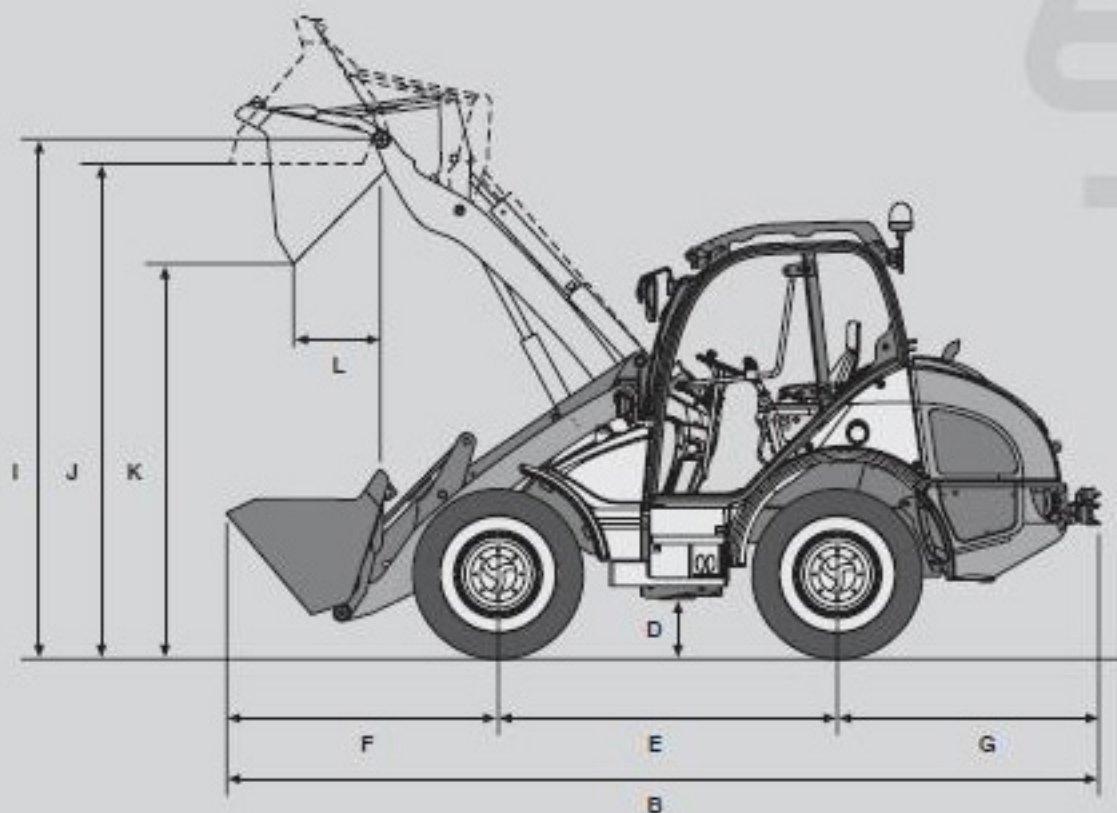

Mit Standardschaufel und Standardbereifung
(Frontansicht)

Mit Standardschaufel und Standardbereifung

ABMESSUNGEN

380 480 580 680 780

A	Höhe (ohne Schutzgitter)	2450 mm	2480 mm	2480 mm	2640 mm	2680 mm
B	Länge	5080 mm	5280 mm	5410 mm	5710 mm	5800 mm
C	Breite	1750 mm	1780 mm	1780 mm	1920 mm	1970 mm
D	Bodenfreiheit	300 mm	330 mm	330 mm	350 mm	390 mm
E	Radstand	2020 mm	2020 mm	2020 mm	2150 mm	2150 mm
F	Mitte Vorderachse bis Zahnspitze	1570 mm	1770 mm	1900 mm	1940 mm	2030 mm
G	Mitte Hinterachse bis Fahrzeugende	1490 mm	1490 mm	1490 mm	1620 mm	1620 mm
H	Schaufelbreite	1750 mm	1850 mm	1950 mm	2050 mm	2150 mm
I	Schaufeldrehpunkt	3065 mm	3250 mm	3250 mm	3285 mm	3450 mm
J	Überladehöhe	2915 mm	3100 mm	3050 mm	3050 mm	3200 mm
K	Schütthöhe	2400 mm	2500 mm	2500 mm	2500 mm	2720 mm
L	Schüttweite	650 mm	680 mm	650 mm	750 mm	680 mm
	Stapelhöhe	2800 mm	3000 mm	3000 mm	3000 mm	3200 mm