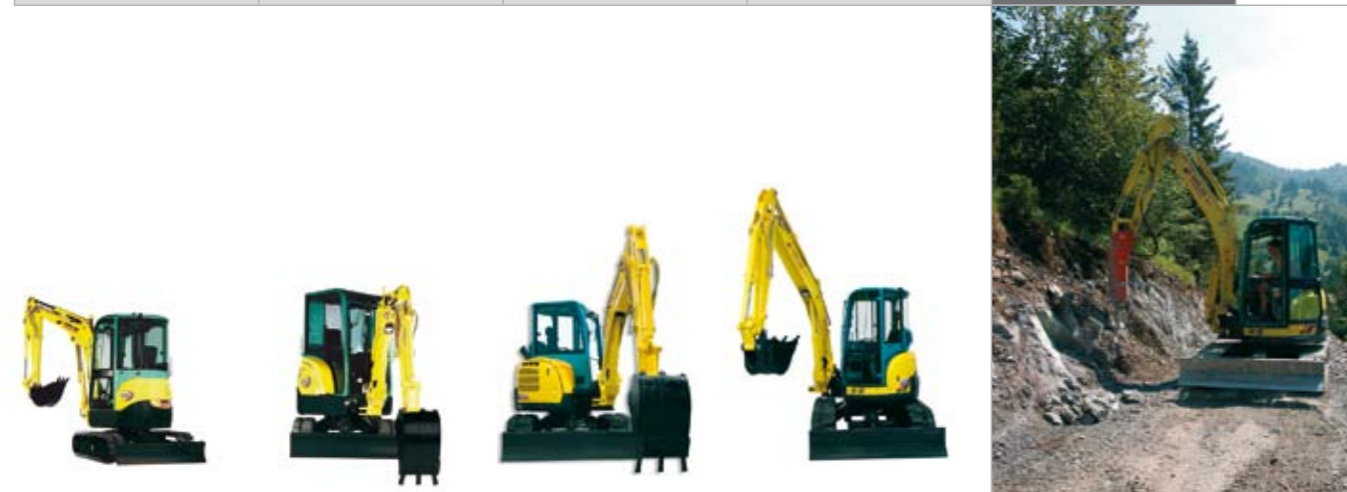

ViO30	ViO35	ViO50U	ViO57U	
3270/3140 kg	3565/3435 kg	4625 kg	5325 kg	Einsatzgewicht
2800/2945 mm	3150/3320 mm	3550/3745 mm	3730/4060 mm	Grabtiefe
3150/3475 mm	3420/3580 mm	3890/4010 mm	4320/4535 mm	Ausschütthöhe
Yanmar Diesel	Yanmar Diesel	Yanmar Diesel	Yanmar Diesel	Motor
3TNV82A-XBVA	3TNV82A-XBVA	4TNV88-BXBVA	4TNV88-BXBVA	
18,4 kw (25 PS)	18,4 kw (25 PS)	28,8 kw (39,1 PS)	28,8 kw (39,1 PS)	Leistung